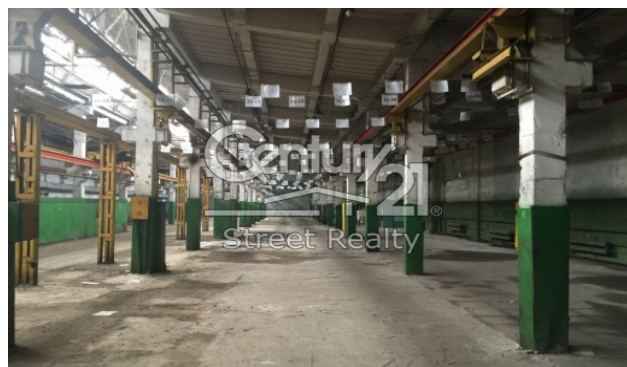

Аренда теплого склада в Балашихе

Цена: 2 542 р за м²/год

Местоположение: ш. Энтузиастов

Этаж: 1 из 1

Площадь: от 1000 до 2500 м²

Аренда теплого склада в 3-х км. по ш. Энтузиастов. Шаг колонн 6-12 м. Высота потолков 7-9 м. Склад оборудован кранами-балками, грузоподъемность 2-3 тонны. Температурный режим зимой +15С. Две входные группы, ворота под еврофуру, санузел, душ. Предоставляются арендные каникулы на обустройство, обсуждаются коммерческие условия. Отдельно оплачивается НДС и коммунальные платежи.

Технические характеристики

Назначение	производственное помещение
Ремонт:	рабочее состояние
Телекоммуникации	оптико-волоконные
Водопровод	Есть
Канализация	Есть
Электричество	Есть
Мощность электричества	2000
Интернет-провайдеры	Есть
Телефония	Есть