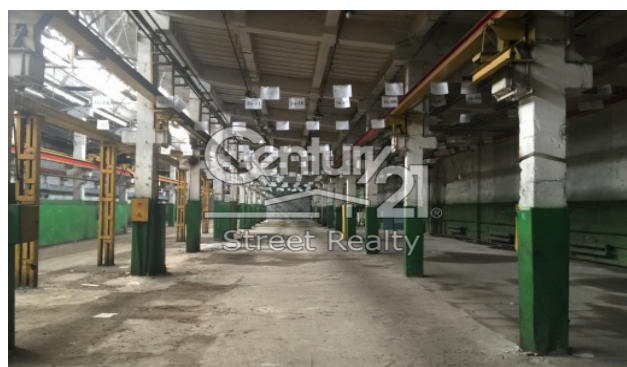

Аренда теплого склада в Балашихе

Цена: 2 542 р за м²/год

Местоположение: ш. Энтузиастов

Этаж: 1 из 1

Площадь: от 1000 до 2500 м²

Аренда теплого склада в 3-х км. по ш. Энтузиастов. Шаг колонн 6-12 м. Высота потолков 7-9 м. Склад оборудован кранами-балками, грузоподъемность 2-3 тонны. Температурный режим зимой +15С. Две входные группы, ворота под еврофуру, санузел, душ. Предоставляются арендные каникулы на обустройство, обсуждаются коммерческие условия. Отдельно оплачивается НДС и коммунальные платежи.

Технические характеристики

Назначение	производственное помещение
Ремонт:	рабочее состояние
Телекоммуникации	оптико-волоконные
Водопровод	Есть
Канализация	Есть
Электричество	Есть
Мощность электричества	2000
Интернет-провайдеры	Есть
Телефония	Есть